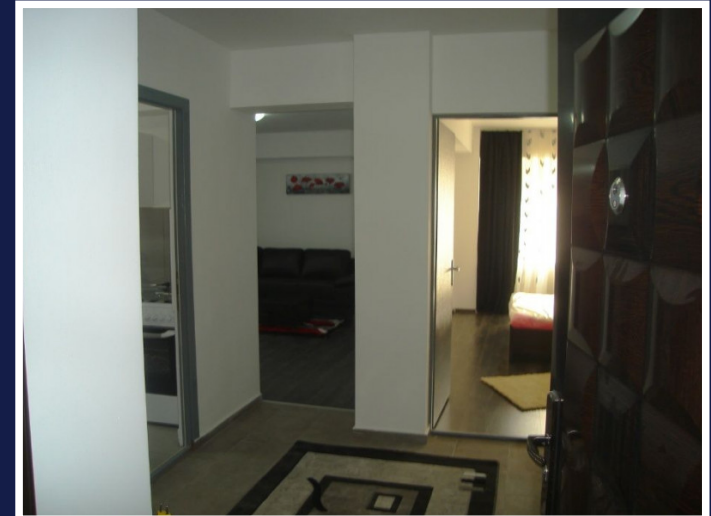

**INCHIRIERE APARTAMENT 2 CAMERE, 65 MP,
TITULESCU, GHEORGHENI
ID: P24903**

DE INCHIRIAT

Pret: 450 €/mois

Supr. utila: 65 m²

Nr.camere: 2

Etaj: 2/8

PERSOANA DE CONTACT: DORA CROITORU-RADNA

TEL.MOBIL: 0727.722245