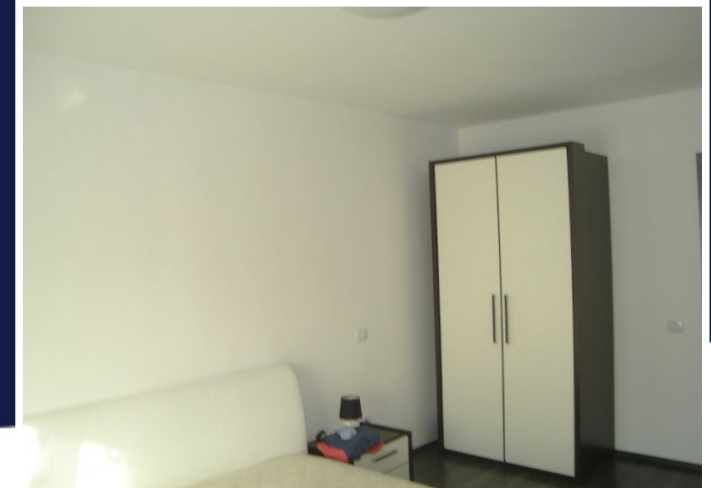

**INCHIRIERE APARTAMENT 2 CAMERE, 65 MP,
TITULESCU, GHEORGHENI
ID: P24903**

DE INCHIRIAT

Pret: 450 €/mois

Supr. utila: 65 m²

Nr.camere: 2

Etaj: 2/8

PERSOANA DE CONTACT: DORA CROITORU-RADNA

TEL.MOBIL: 0727.722245