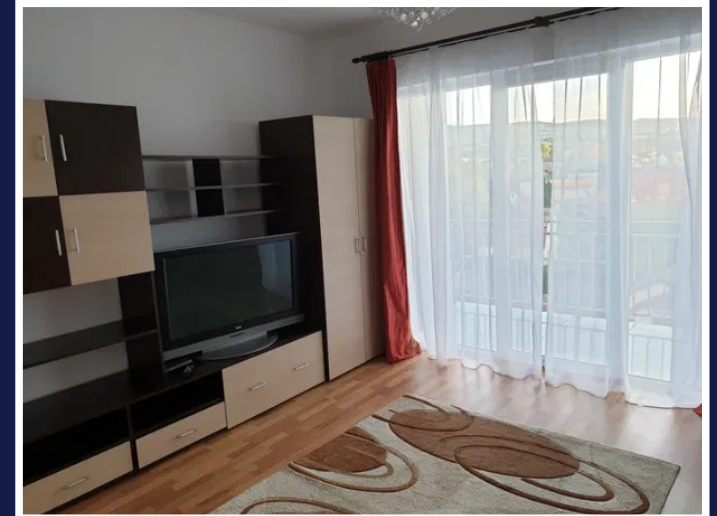

**INCHIRIERE APARTAMENT 2 CAMERE, 45 MP,  
GHEORGHENI  
ID: P21625**

**DE INCHIRIAT**

**Pret: 450 €/mois**

Supr. utila: 45 m<sup>2</sup>

Nr.camere: 2

Etaj: 8/10

**PERSOANA DE CONTACT:**

**TELEFON: 0264.597584**