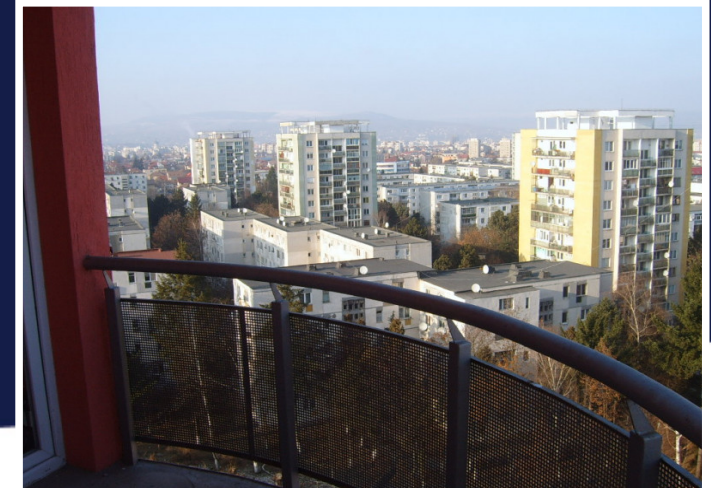

**INCHIRIEREA APARTAMENT 2 CAMERE
DECOMANDATE CU GARAJ IN GHEORGHENI
ID: P8112**

DE INCHIRIAT

Pret: 330 €/mois

Supr. utila: 48 m²

Nr.camere: 2

Etaj: 7/9

PERSOANA DE CONTACT: WELT IMOBILIARE

TEL.MOBIL: 0756223366