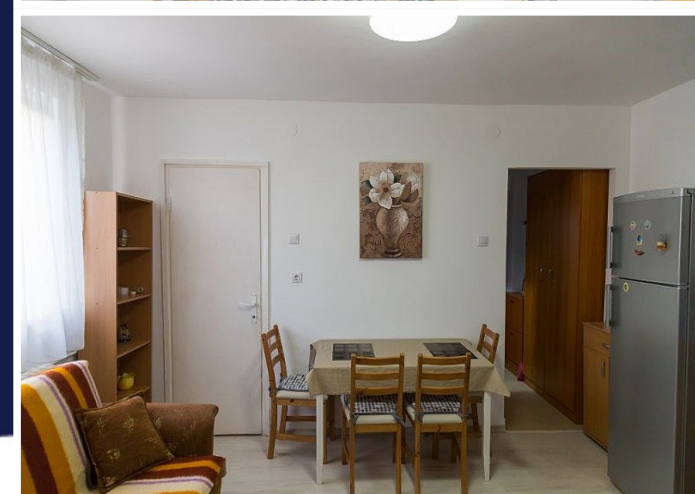

**APARTAMENT 2 CAMERE,  
SEMIDECOMANDAT, GHEORGHENI  
ID: P13088**

**DE INCHIRIAT**

**PERSOANA DE CONTACT: ADINA BOBU**  
**TEL.MOBIL: 0735.785626**  
**EMAIL: [office@weltimobiliare.ro](mailto:office@weltimobiliare.ro)**