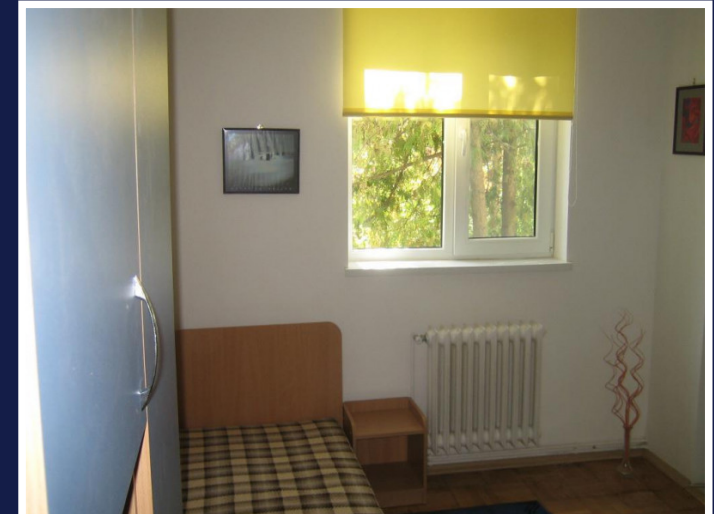

**INCHIRIEM APARTAMENT CU 2 CAMERE, ETAJ
INTERMEDIAR, IN GHEORGHENI
ID: P12855**

DE INCHIRIAT

Supr. utila: 30 m²

Nr.camere: 2

Etaj: 1/4

PERSOANA DE CONTACT: BIANCA COCIS

TEL.MOBIL: 0737.040014

EMAIL: office@weltimobiliare.ro