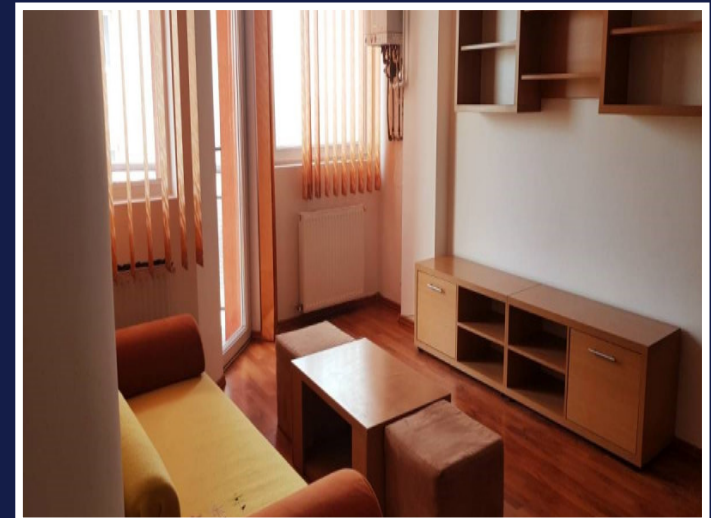

APARTAMENT DE INCHIRIAT, 2 CAMERE,
ZONA GHEORGHENI
ID: P12451

DE INCHIRIAT

Pret: 370 €/mois

Supr. utila: 47 m²

Nr.camere: 2

Etaj: 4/9

PERSOANA DE CONTACT: DANIEL RĂDUCAN

TEL.MOBIL: 0737.040013