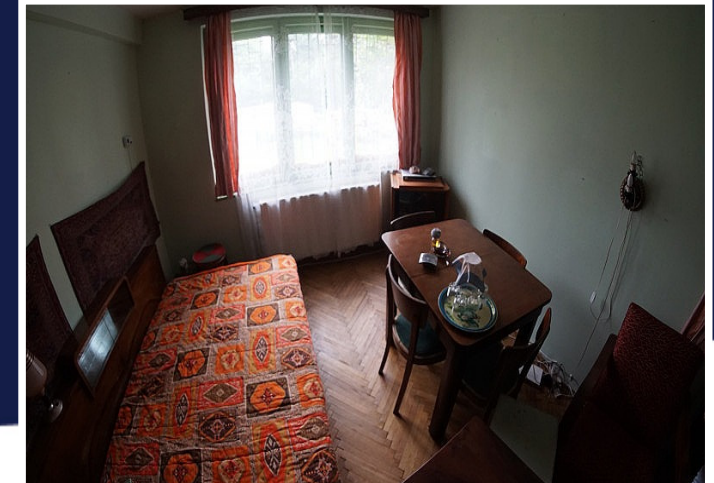

**INCHIRIERE APARTAMENT 2 CAMERE, 48 MP,
MOBILAT SI UTILAT, GHEORGHENI
ID: P11499**

DE INCHIRIAT

Pret: 300 €/mois

Supr. utila: 48 m²

Nr.camere: 2

PERSOANA DE CONTACT: ANTONIO PĂTRUNJEL

TEL.MOBIL: 0727.228815