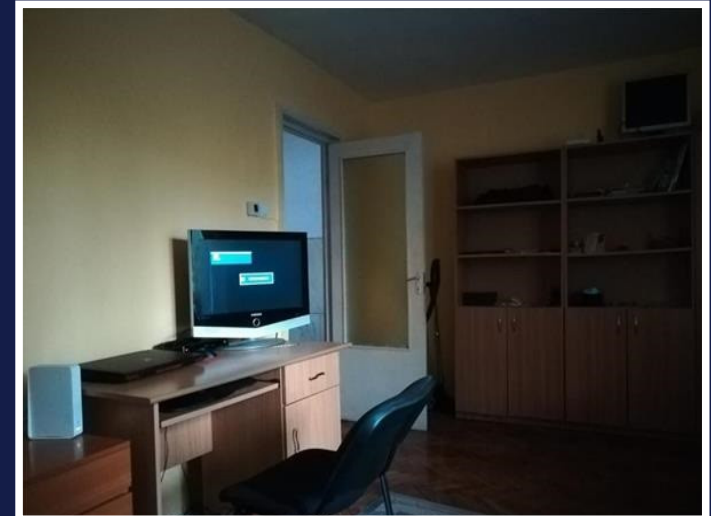

INCHIRIERE APARTAMENT CU 2 CAMERE
-TITULESCU
ID: P11360

DE INCHIRIAT

Pret: 300 €/mois

Supr. utila: 53 m²

Nr.camere: 2

PERSOANA DE CONTACT: ELVIS NICOLA

TEL.MOBIL: 0726.228453

EMAIL: office@weltimobiliare.ro