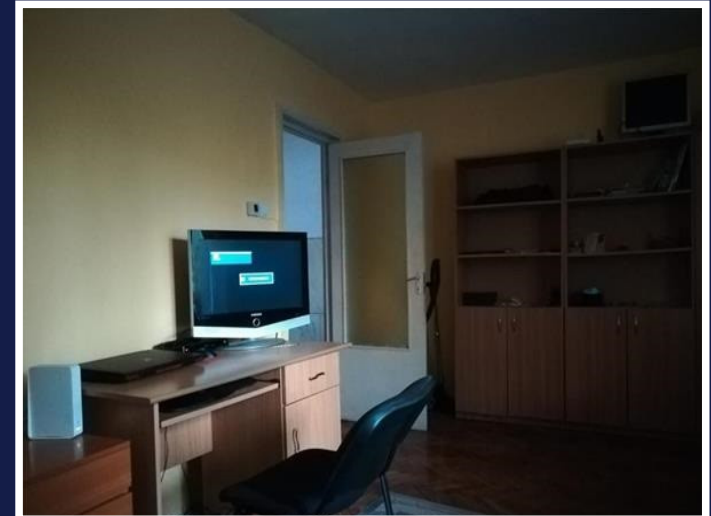

INCHIRIERE APARTAMENT CU 2 CAMERE
-TITULESCU
ID: P11360

DE INCHIRIAT

PERSOANA DE CONTACT: ELVIS NICOLA
TEL.MOBIL: 0726.228453
EMAIL: office@weltimobiliare.ro