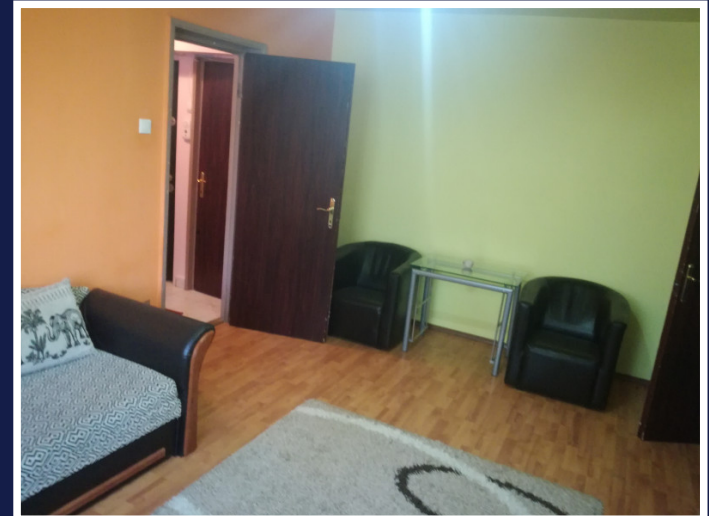

INCHIRIERE APARTAMENT 2 CAMERE
GHEORGHENI
ID: P10136

DE INCHIRIAT

Pret: 310 €/mois

Supr. utila: 48 m²

Nr.camere: 2

PERSOANA DE CONTACT:
TELEFON: 0264.597584
EMAIL: office@weltimobiliare.ro