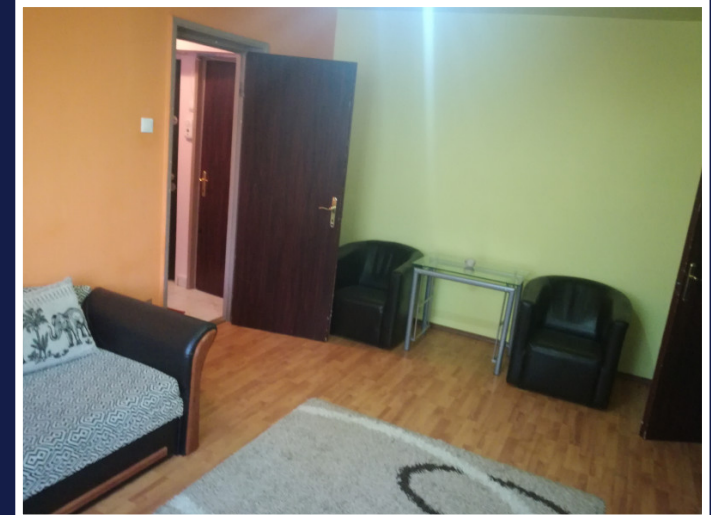

**INCHIRIERE APARTAMENT 2 CAMERE
GHEORGHENI
ID: P10136**

DE INCHIRIAT

Supr. utila: 48 m²

Nr.camere: 2

Pret: 310 €/mois

PERSOANA DE CONTACT:

TELEFON: 0264.597584

EMAIL: office@weltimobiliare.ro