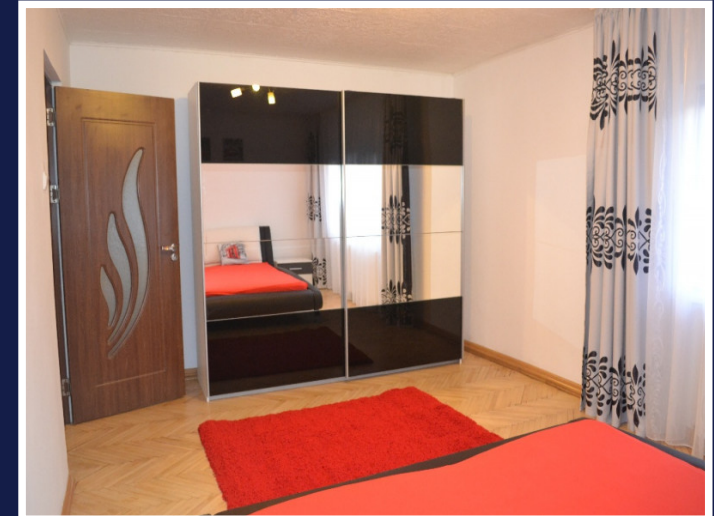

APARTAMENT 2 CAMERE, INTERSERVISAN
ID: P8433

DE INCHIRIAT

Supr. utila: 54 m²

Nr.camere: 2

Pret: 450 €/mois

PERSOANA DE CONTACT: NATALIA GILC

TEL.MOBIL: 0799.994044

EMAIL: office@weltimobiliare.ro