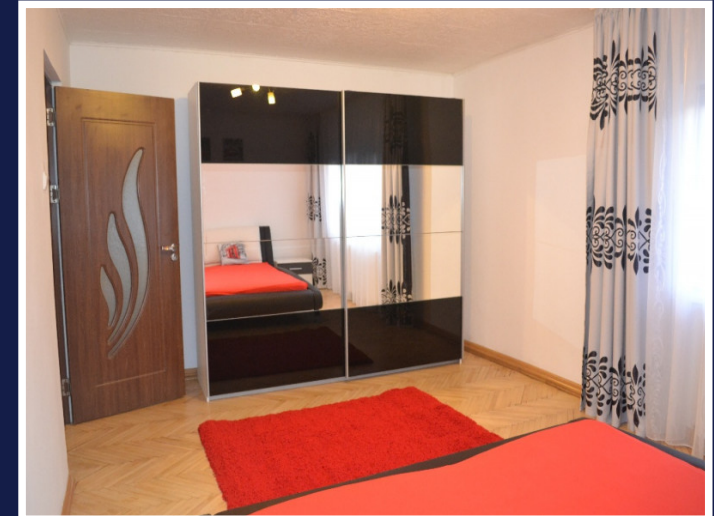

APARTAMENT 2 CAMERE, INTERSERVISAN
ID: P8433

DE INCHIRIAT

Supr. utila: 54 m²

Nr.camere: 2

Pret: 600 €/mois

PERSOANA DE CONTACT: NATALIA TIBICARU

TEL.MOBIL: 0799.994044

EMAIL: office@weltimobiliare.ro