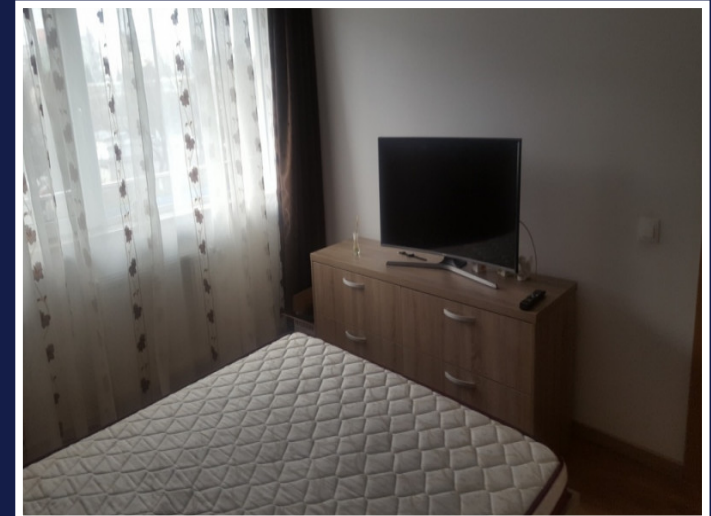

APARTAMENT 2 CAMERE VIVA CITY
ID: P8426

DE INCHIRIAT

Pret: 550 €/mois

Supr. utila: 57 m²

Nr.camere: 2

Etaj: 2/10

PERSOANA DE CONTACT: NATALIA TĀBĀCARU

TEL.MOBIL: 0799.994044