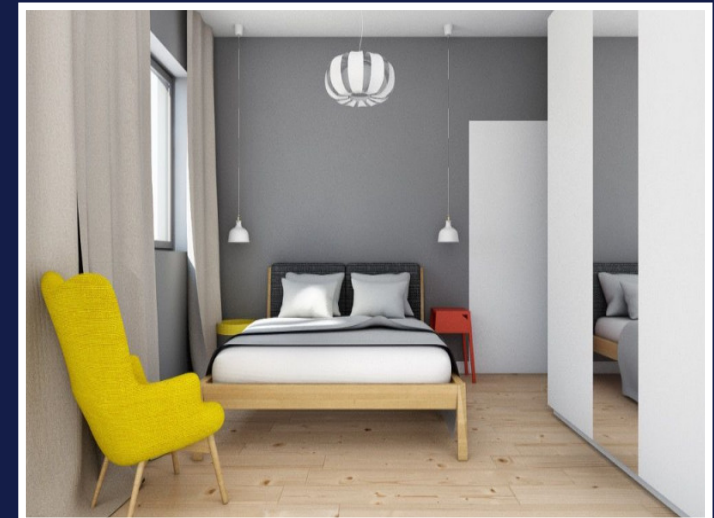

APARTAMENT DE INCHIRIAT, 2 CAMERE, 56
MP, GHEORGHENI, ZONA IULIUS
ID: P6463

DE INCHIRIAT

Supr. utila: 56 m²

Nr.camere: 2

PERSONA DE CONTACT: SERGIU UNGUREAN
TEL.MOBIL: 0733.839001
EMAIL: office@weltimobiliare.ro