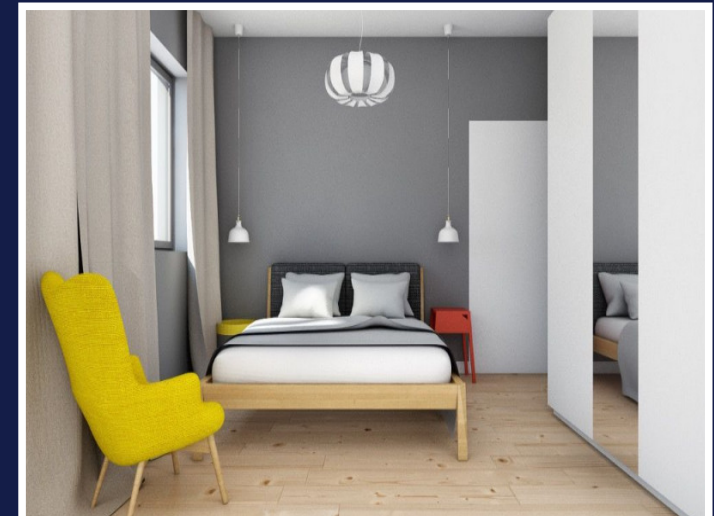

**APARTAMENT DE INCHIRIAT, 2 CAMERE, 56
MP, GHEORGHENI, ZONA IULIUS
ID: P6463**

DE INCHIRIAT

Supr. utila: 56 m²

Nr.camere: 2

PERSOANA DE CONTACT: SERGIU UNGUREAN

TEL.MOBIL: 0733.839001

EMAIL: office@weltimobiliare.ro