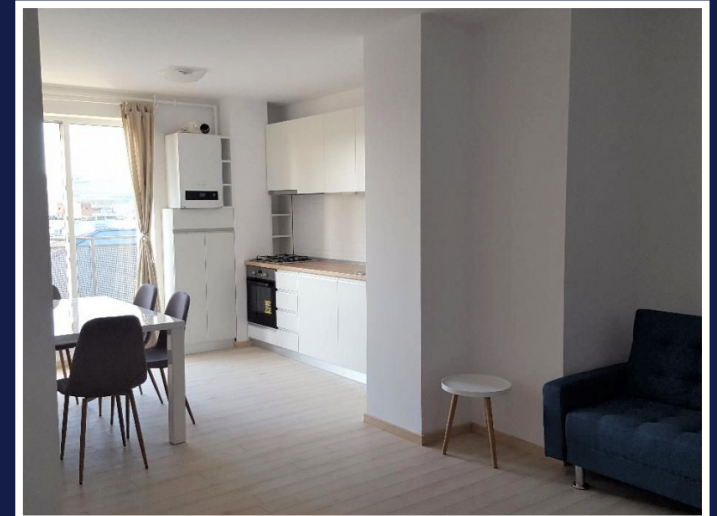

**INCHIRIERE APARTAMENT 2 CAMERE,
GHEORGHENI, ZONA FSEGA, PRIMA
INCHIRIERE**

DE INCHIRIAT

ID: P6339

Pret: 520 €/mois

Supr. utila: 48 m²

Nr.camere: 2

Etaj: 5/5

PERSOANA DE CONTACT: SERGIU UNGUREAN