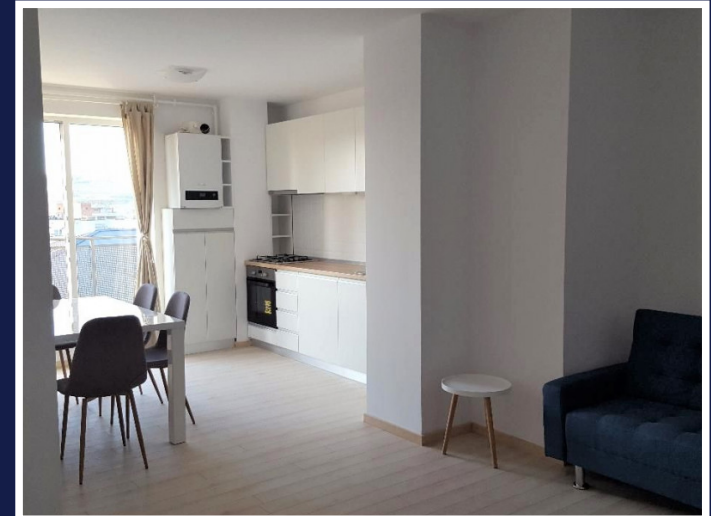

**INCHIRIERE APARTAMENT 2 CAMERE,
GHEORGHENI, ZONA FSEGA, PRIMA
INCHIRIERE**

DE INCHIRIAT

ID: P6339

Pret: 520 €/mois

Supr. utila: 48 m²

Nr.camere: 2

Etaj: 5/5

PERSOANA DE CONTACT: SERGIU UNGUREAN