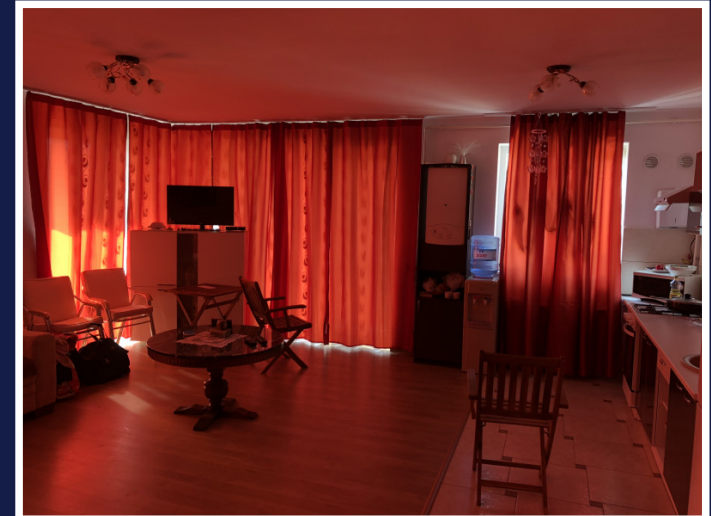

**INCHIRIERE 2 CAMERE ,SITUAT IN FLORESTI ,
ZONA ATELIERUL DE PIZZA
ID: P12261**

DE INCHIRIAT

Supr. utila: 58 m²

Nr.camere: 2

Etaj: 1/3

PERSOANA DE CONTACT: ANDREI COSTESCU

TEL.MOBIL: 0737.040015

EMAIL: office@weltimobiliare.ro