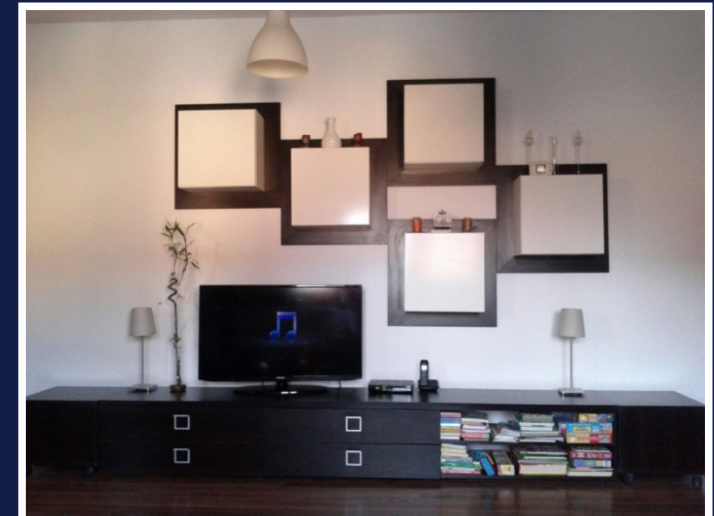

APARTAMENT 2 CAMERE, DE INCHIRIAT, IN
FLORESTI, ZONA MUZEUL APEI
ID: P9032

DE INCHIRIAT

Supr. utila: 58 m²

Nr.camere: 2

Etaj: 3/3

Pret: 300 €/mois

PERSOANA DE CONTACT: ANDREI COSTESCU

TEL.MOBIL: 0737.040015