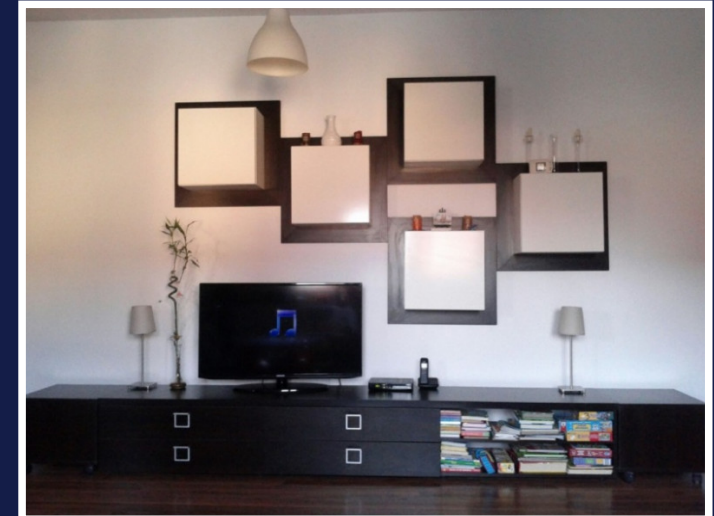

APARTAMENT 2 CAMERE, DE INCHIRIAT, IN
FLORESTI, ZONA MUZEUL APEI
ID: P9032

DE INCHIRIAT

Supr. utila: 58 m²

Nr.camere: 2

Etaj: 3/3

Pret: 300 €/mois

PERSOANA DE CONTACT: ANDREI COSTESCU

TEL.MOBIL: 0737.040015