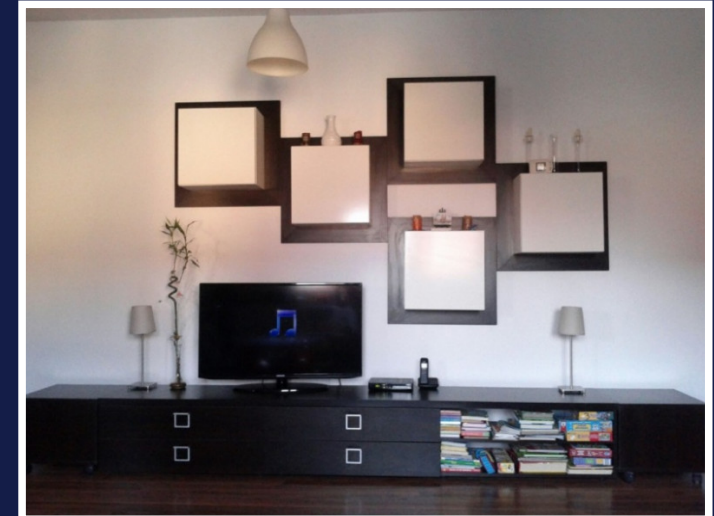

APARTAMENT 2 CAMERE, DE INCHIRIAT, IN
FLORESTI, ZONA MUZEUL APEI
ID: P9032

DE INCHIRIAT

Supr. utila: 58 m²

Nr.camere: 2

Etaj: 3/3

Pret: 330 €/mois

PERSOANA DE CONTACT: ANDREI COSTESCU
TEL.MOBIL: 0737.040015
EMAIL: office@weltimobiliare.ro