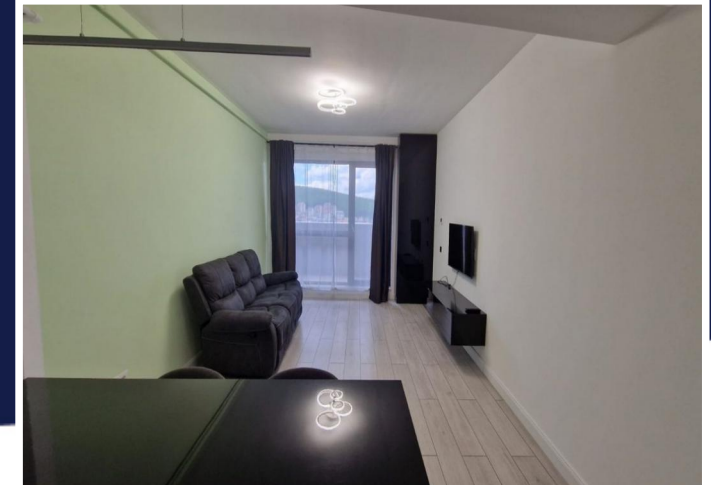

**APARTAMENT 2 CAMERE IN CONSTRUCTIE  
NOUA, MOBILAT SI UTILAT LUX, ZONA WINGS  
ID: P43115**

**DE INCHIRIAT**

**PERSOANA DE CONTACT: WELT IMOBILIARE**

**TEL.MOBIL: 0756223366**

**EMAIL: [office@weltimobiliare.ro](mailto:office@weltimobiliare.ro)**