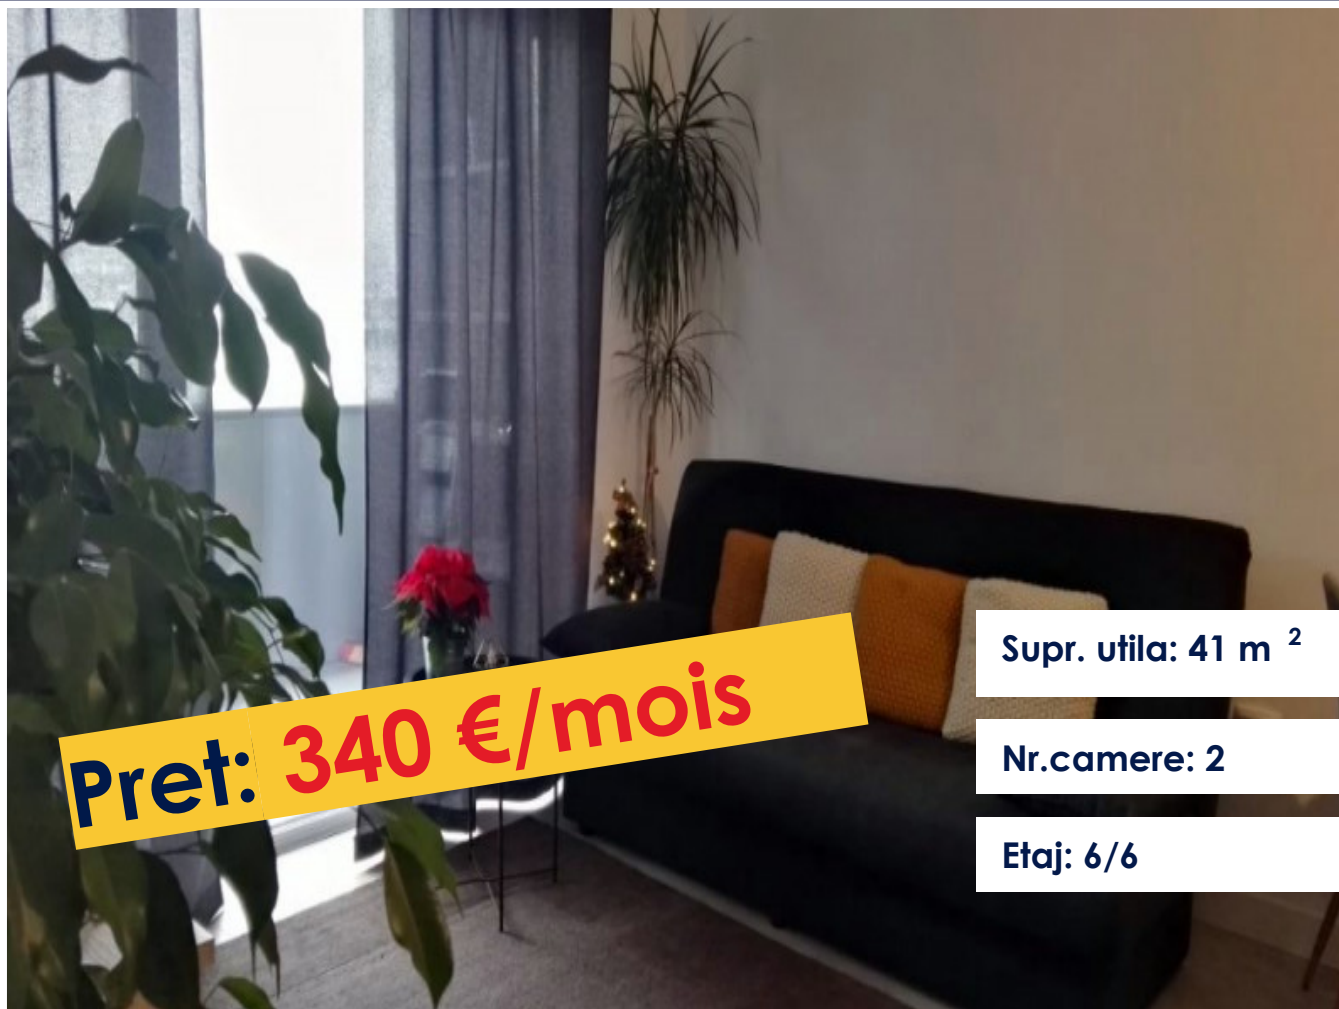

**APARTAMENT 2 CAMERE, FINISAT SI UTILAT
MODERN, ZONA LIDL
ID: P14738**

DE INCHIRIAT

Pret: 340 €/mois

Supr. utila: 41 m²

Nr.camere: 2

Etaj: 6/6

PERSOANA DE CONTACT: BOGDAN BALOG

TEL.MOBIL: 0799.949550