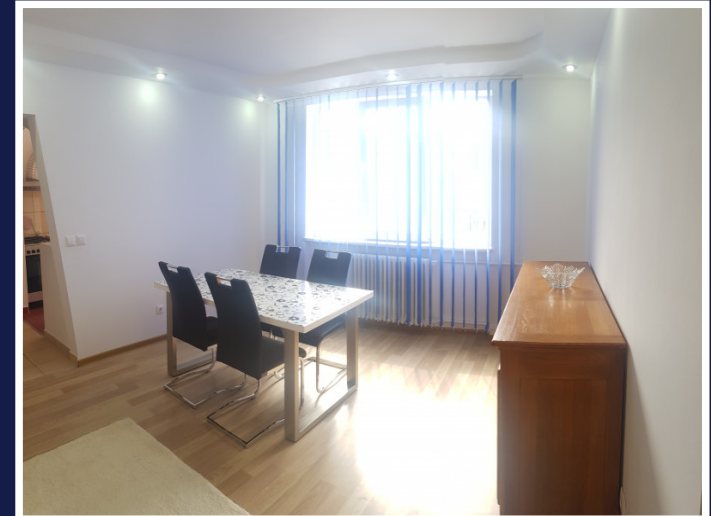

APARTAMENT 2 CAMERE, MOBILAT SI UTILAT,
CU LOC PARCARE ZONA CENTRALA
ID: P28530

DE INCHIRIAT

Supr. utila: 55 m²

Nr.camere: 2

Etaj: 3/4

PERSOANA DE CONTACT: WELT IMOBILIARE

TEL.MOBIL: 0756223366

EMAIL: office@weltimobiliare.ro