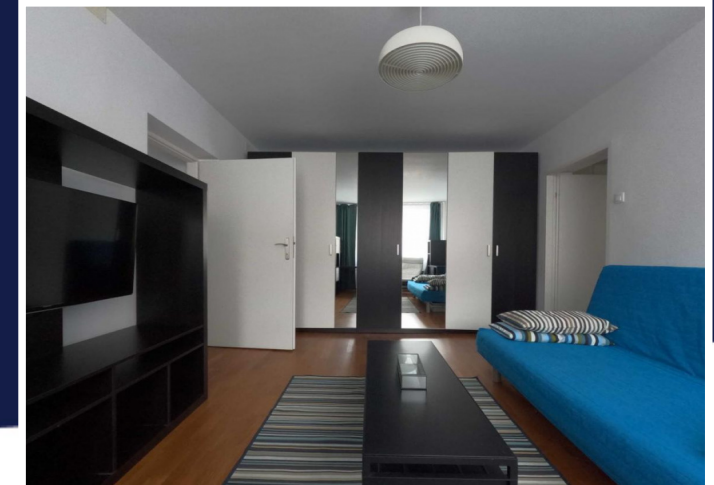

**INCHIRIERE APARTAMENT 2 CAMERE, 48 MP,
CENTRU- STRADA MAMAIA
ID: P54492**

DE INCHIRIAT

PERSOANA DE CONTACT: WELT IMOBILIARE

TEL.MOBIL: 0756223366

EMAIL: office@weltimobiliare.ro