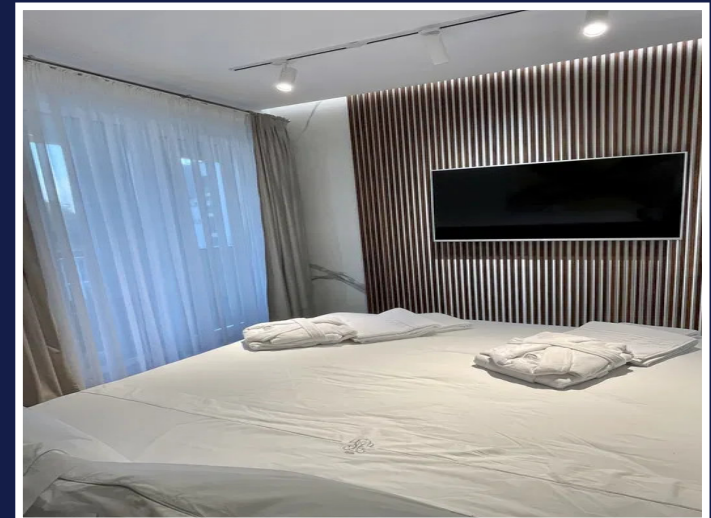

**OPORTUNITATE! APARTAMENT CU 2 CAMERE  
SI PARCARE SUBTERANA, ZONA CENTRALA  
ID: P40286**

**DE INCHIRIAT**

**Pret: 900 €/mois**

Supr. utila: 60 m<sup>2</sup>

Nr.camere: 2

Etaj: 2/5

**PERSOANA DE CONTACT: WELT IMOBILIARE**