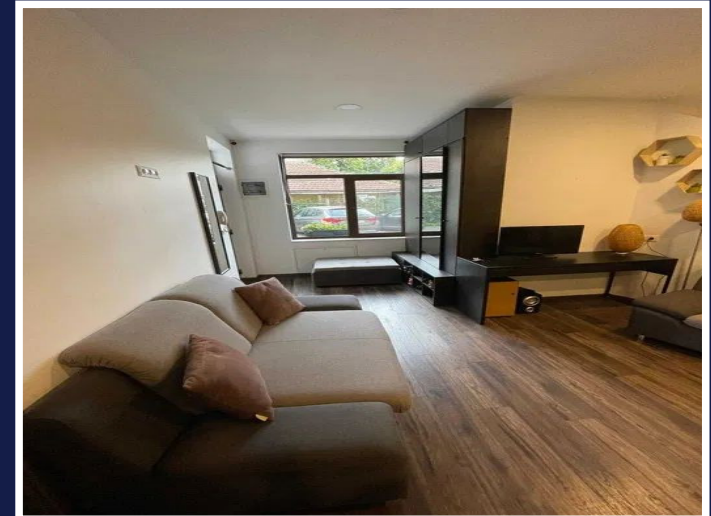

**APARTAMENT CU 2 CAMERE LA CASA, ZONA
CENTRALA!
ID: P43161**

DE INCHIRIAT

Supr. utila: 55 m²

Nr.camere: 2

PERSOANA DE CONTACT: WELT IMOBILIARE

TEL.MOBIL: 0756223366

EMAIL: office@weltimobiliare.ro