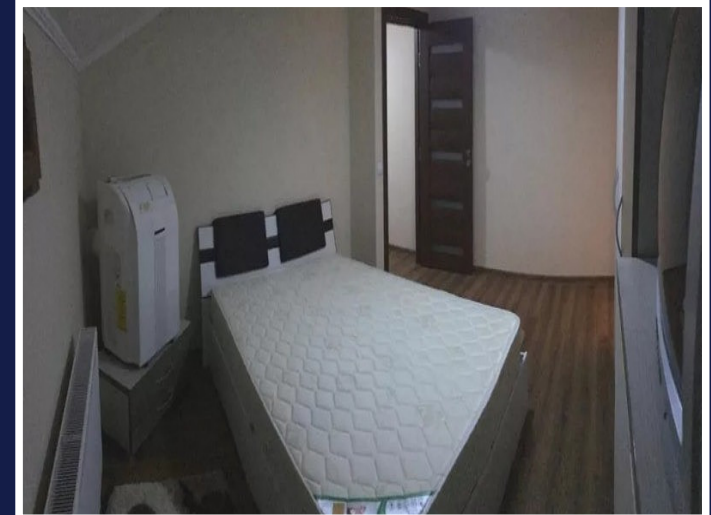

APARTAMENT DE INCHIRIAT CU 2 CAMERE IN  
CENTRU  
ID: P13690

DE INCHIRIAT

Pret: 500 €/mois

Supr. utila: 80 m<sup>2</sup>

Nr.camere: 2

PERSOANA DE CONTACT: WELT IMOBILIARE

TEL.MOBIL: 0756223366

EMAIL: [office@weltimobiliare.ro](mailto:office@weltimobiliare.ro)