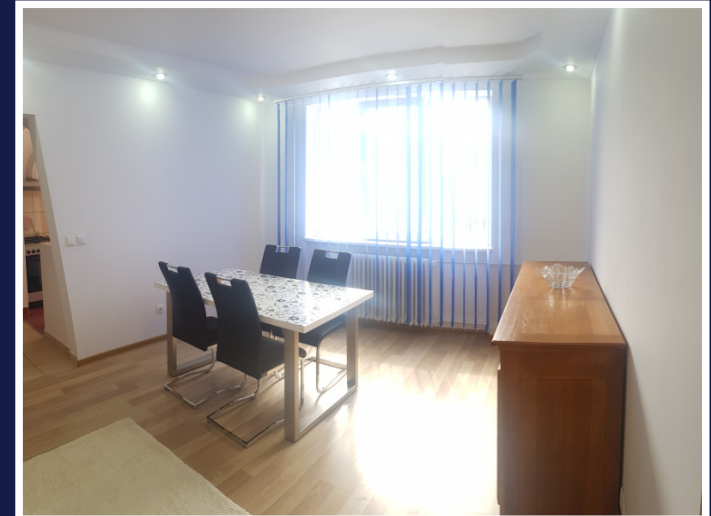

APARTAMENT 2 CAMERE, MOBILAT SI UTILAT,  
CU LOC PARCARE ZONA CENTRALA  
ID: P28530

DE INCHIRIAT

Supr. utila: 50 m<sup>2</sup>

Nr.camere: 2

Etaj: 3

PERSOANA DE CONTACT: MODLINA COSTACHE

TEL.MOBIL: 0799.994044