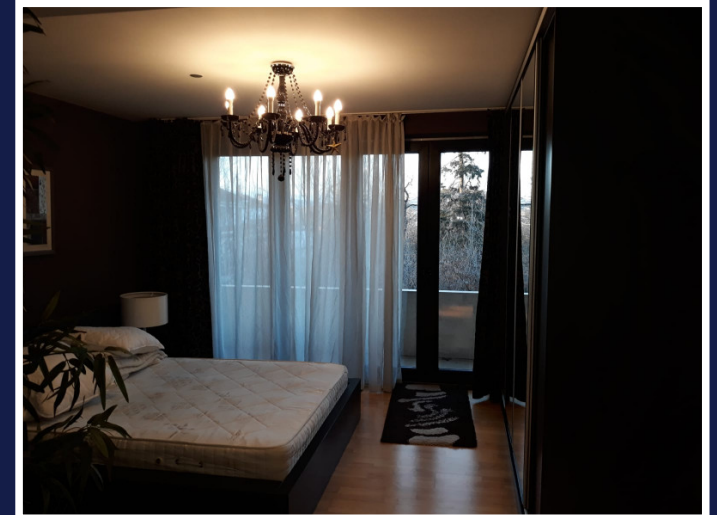

**INCHIRIERE APARTAMENT 2 CAMERE, 70 MP,
PARCARE CURTE COMUNA, ZONA STRAZII
HASDEU**

DE INCHIRIAT

ID: P26238

Pret: 600 €/mois

Supr. utila: 70 m²

Nr.camere: 2

Etaj: 3/3

PERSOANA DE CONTACT: DALIA TOMA