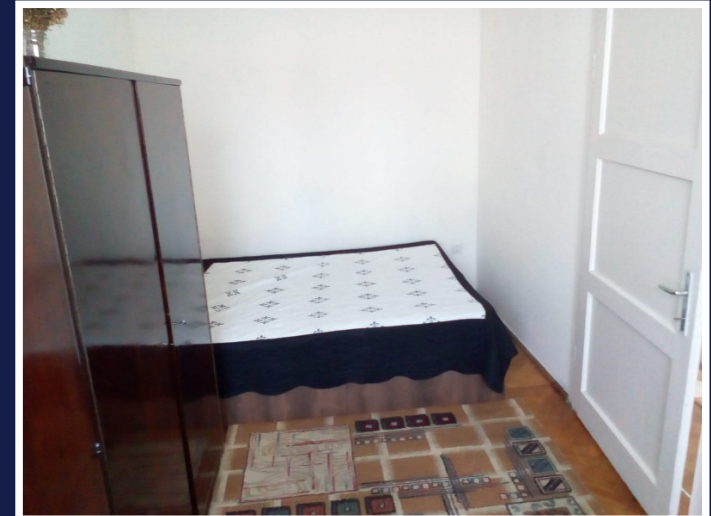

**INCHIRIERE APARTAMENT 2 CAMERE, PIATA
MIHAI VITEAZU, CENTRU
ID: P24981**

DE INCHIRIAT

Pret: 315 €/mois

Supr. utila: 53 m²

Nr.camere: 2

Etaj: 1/5

PERSOANA DE CONTACT: DORA CROITORU-RADNA

TEL.MOBIL: 0727.722245