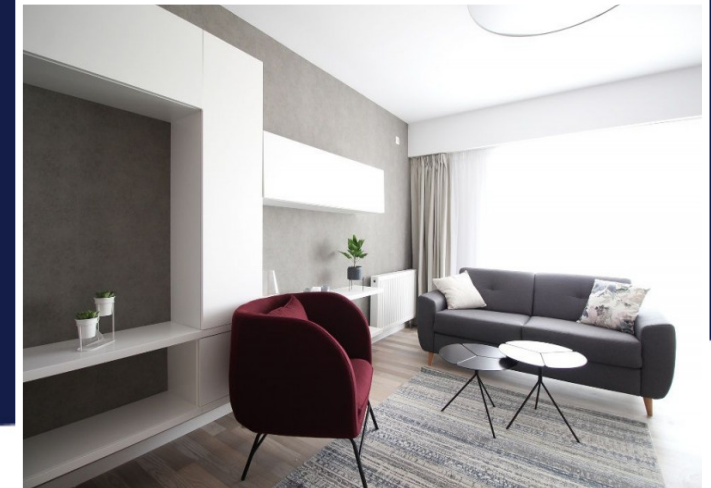

**INCHIRIERE APARTAMENT 2 CAMERE,  
PARCARE, 59 MP, SCALA CENTER  
ID: P23844**

**DE INCHIRIAT**

**PERSOANA DE CONTACT: DORA CROITORU-RADNA**  
**TEL.MOBIL: 0727.722245**  
**EMAIL: [office@weltimobiliare.ro](mailto:office@weltimobiliare.ro)**