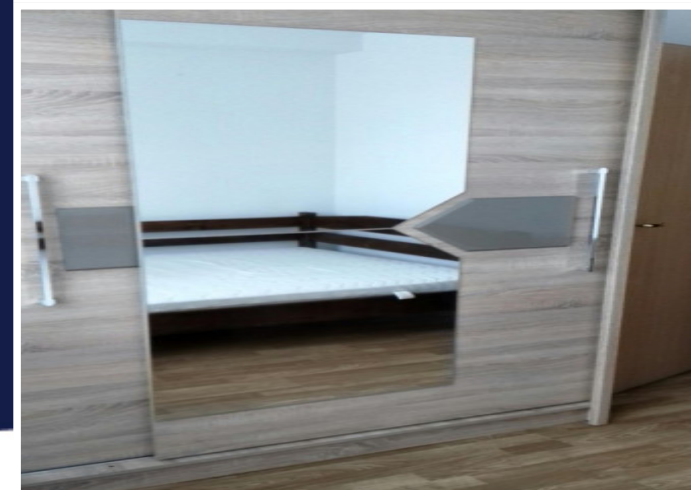

**INCHIRIERE APARTAMENT 2 CAMERE,
SEMIDECOMANDAT, MOBILAT, PIATA MIHAI
VITEAZU**

DE INCHIRIAT

ID: P3774

Supr. utila: 52 m²

Nr.camere: 2

Etaj: 2/4

Pret: 450 €/mois

PERSOANA DE CONTACT: WELT IMOBILIARE