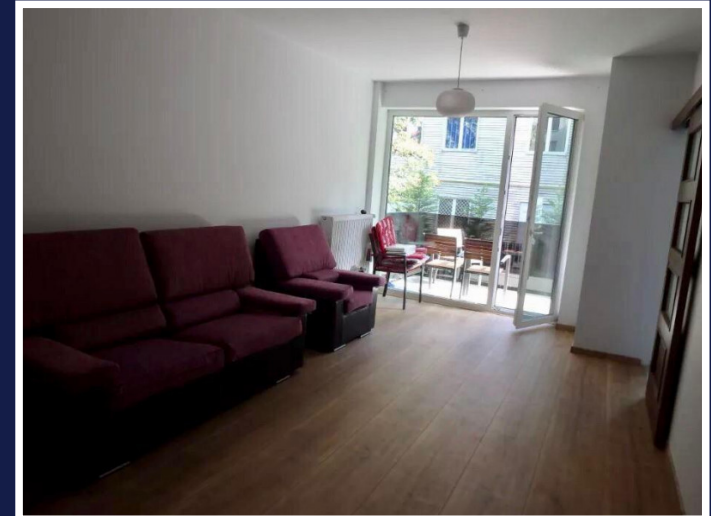

APARTAMENT CU 2 CAMERE, CENTRU,
COMPLEX REZIDENTIAL NOU CONSTRUIT
ID: P20016

DE INCHIRIAT

Pret: 700 €/mois

Supr. utila: 54 m²

Nr.camere: 2

PERSOANA DE CONTACT: ADRIAN BOB

TEL.MOBIL: 0771.441432

EMAIL: office@weltimobiliare.ro