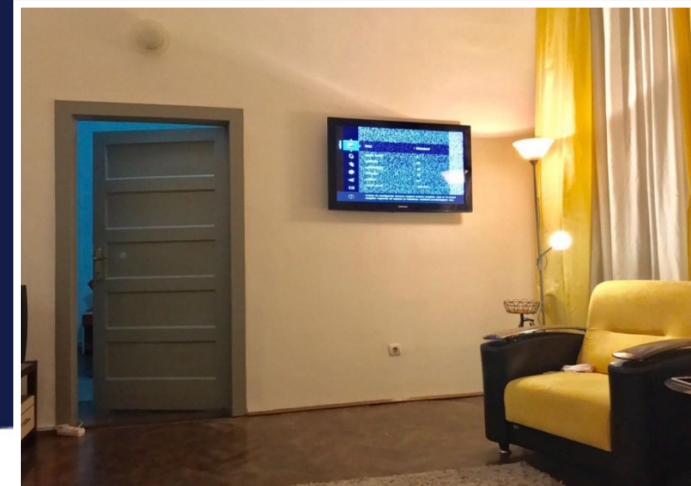

APARTAMENT 2 CAMERE, CENTRU VECHI
ID: P17506

DE INCHIRIAT

PERSOANA DE CONTACT: ANTONIO PĂTRUNJEL
TEL.MOBIL: 0770.542430
EMAIL: office@weltimobiliare.ro