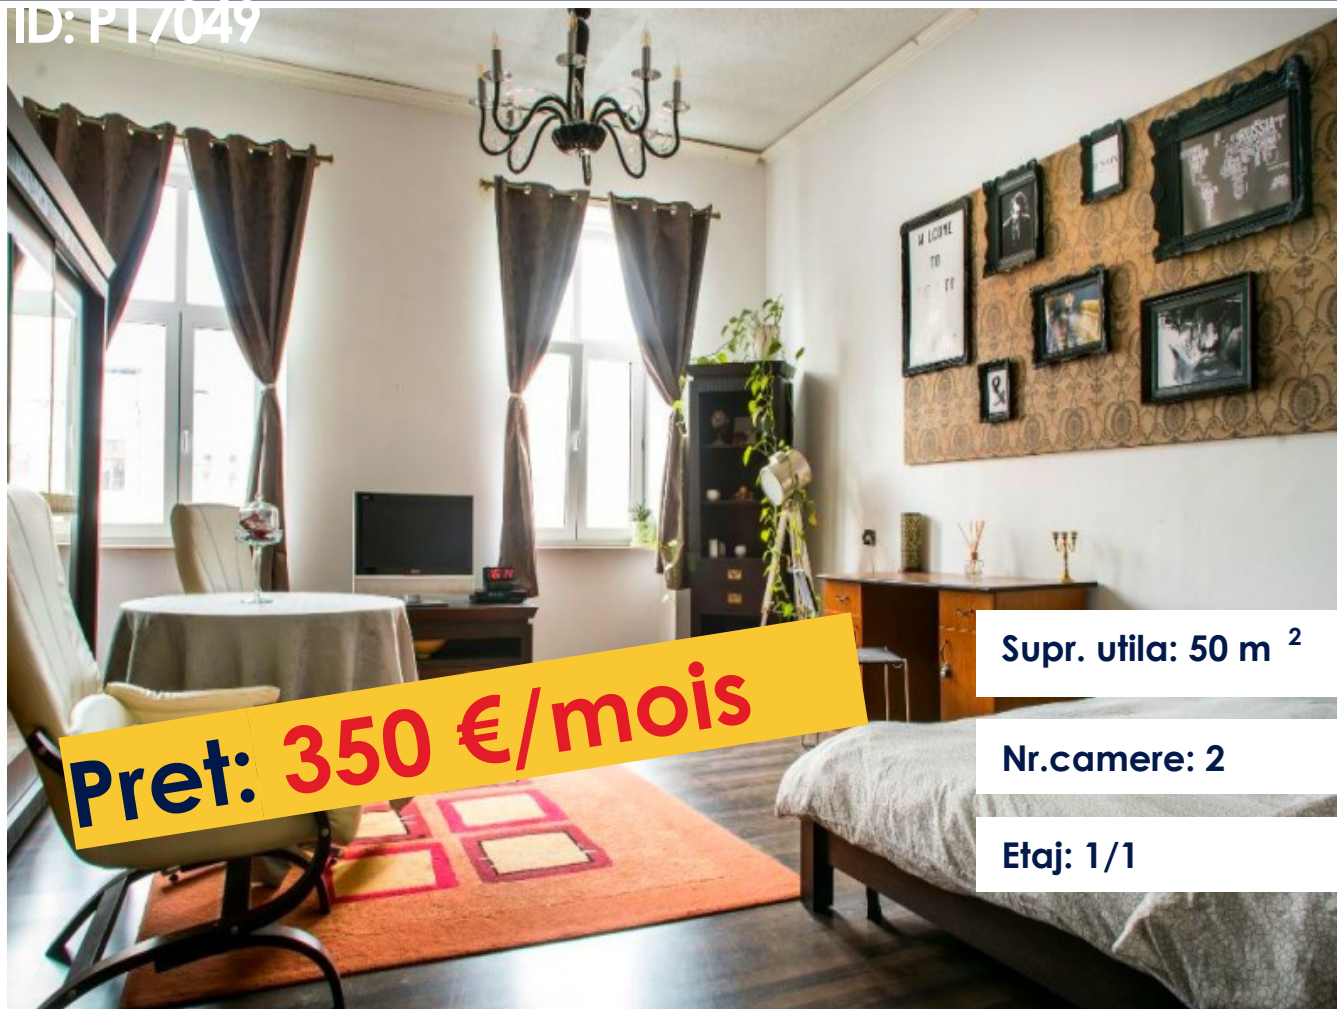

APARTAMENT 2 CAMERE,
SEMIDECOMANDAT, ULTRACENTRAL, ZONA
PIATA UNIRII

DE INCHIRIAT

ID: PT/049

Pret: 350 €/mois

Supr. utila: 50 m²

Nr.camere: 2

Etaj: 1/1

PERSOANA DE CONTACT: DORA CROITORU-RADNA