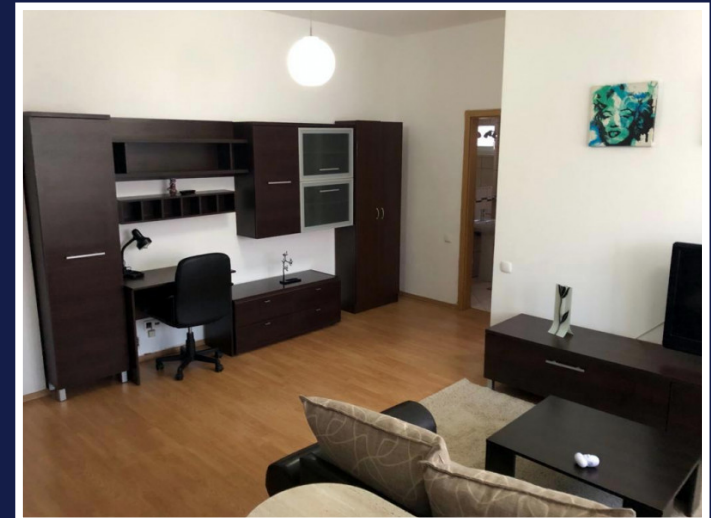

**INCHIRIERE 2 CAMERE, CENTRU, ETAJ
INTERMEDIAR, GARAJ, ZONA NTT DATA
ID: P16497**

DE INCHIRIAT

Pret: 500 €/mois

Supr. utila: 50 m²

Nr.camere: 2

Etaj: 3/5

PERSOANA DE CONTACT: DORA CROITORU-RADNA

TEL.MOBIL: 0727.722245