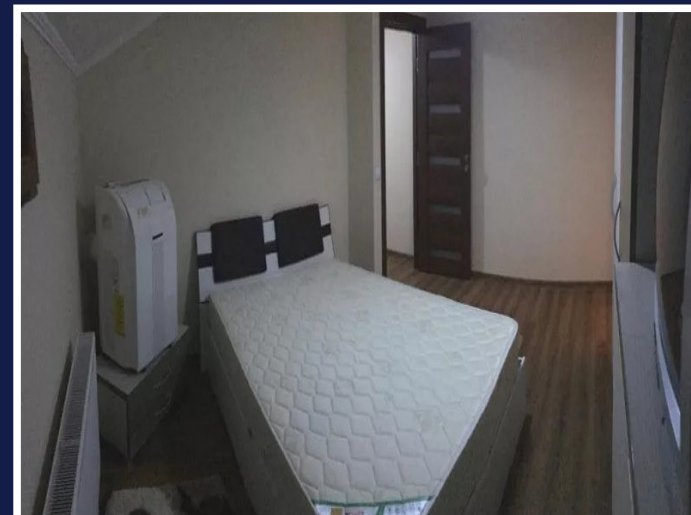

APARTAMENT DE INCHIRIAT CU 2 CAMERE IN  
CENTRU  
ID: P13690

DE INCHIRIAT

Pret: 500 €/mois

Supr. utila: 80 m<sup>2</sup>

Nr.camere: 2

PERSOANA DE CONTACT: HANNA HOROVITZ

TEL.MOBIL: 0737.040016

EMAIL: [office@weltimobiliare.ro](mailto:office@weltimobiliare.ro)