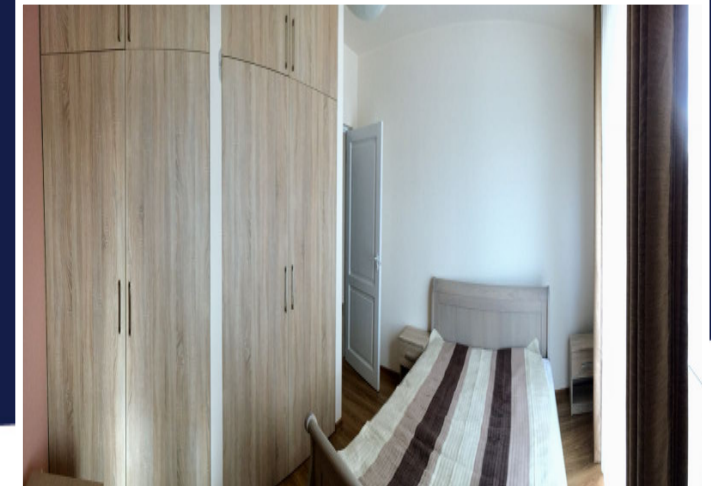

APARTAMENT 2 CAMERE IN PLATINIA
ID: P12849

DE INCHIRIAT

Pret: 625 €/mois

Supr. utila: 57 m²

Nr.camere: 2

Etaj: 1/5

PERSOANA DE CONTACT: NATALIA GĂLCĂ

TEL.MOBIL: 0799.994044