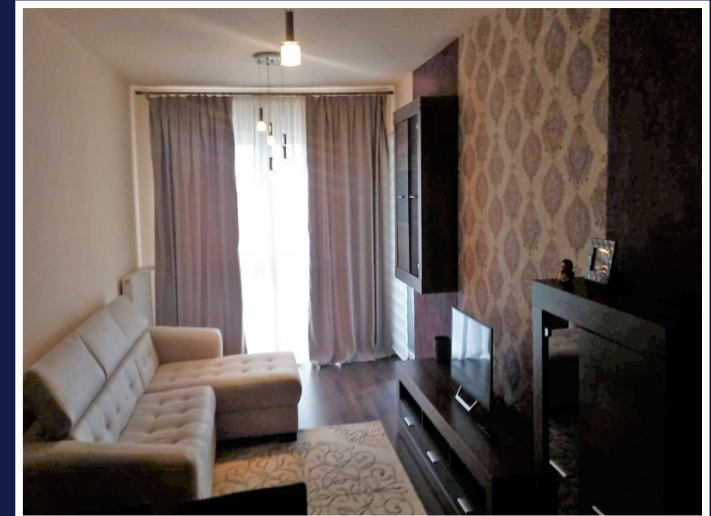

**APARTAMENT DE INCHIRIAT, 2 CAMERE, 55  
MP, ETAJ INTERMEDIAR, PLATINIA!  
ID: P12658**

**DE INCHIRIAT**

**Pret: 700 €/mois**

Supr. utila: 55 m<sup>2</sup>

Nr.camere: 2

Etaj: 1/6

**PERSOANA DE CONTACT: ANTONIO PĂTRUNJEL**