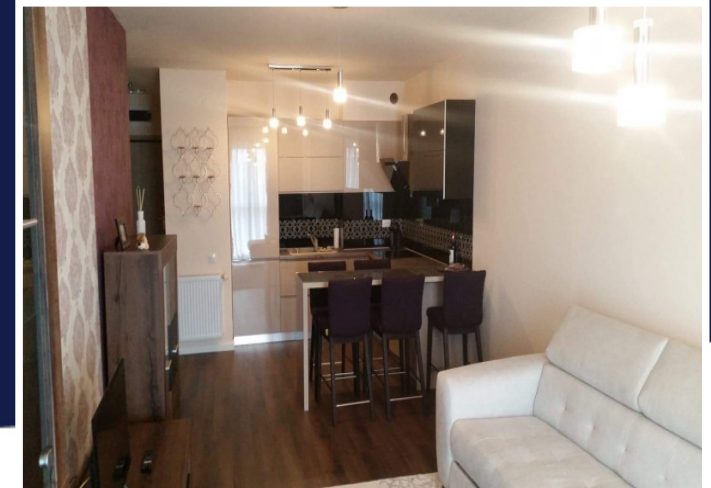

**APARTAMENT DE INCHIRIAT, 2 CAMERE, 55  
MP, ETAJ INTERMEDIAR, PLATINIA!  
ID: P12658**

**DE INCHIRIAT**

**Pret: 700 €/mois**

Supr. utila: 55 m<sup>2</sup>

Nr.camere: 2

Etaj: 1/6

**PERSOANA DE CONTACT: ANTONIO PĂTRUNJEL**