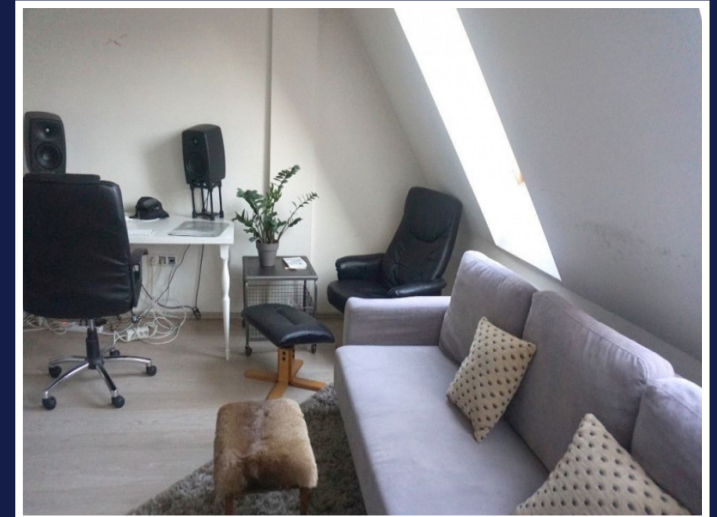

APARTAMENT MODERN, 2 CAMERE
DECOMANDATE CU PARCARE IN CURTE
COMUNA, ZONA HOREA

DE INCHIRIAT

ID: PT0104

Pret: 529 €/mois

Supr. utila: 64 m²

Nr.camere: 2

Etaj: 4/3

PERSOANA DE CONTACT: ADA CARABA