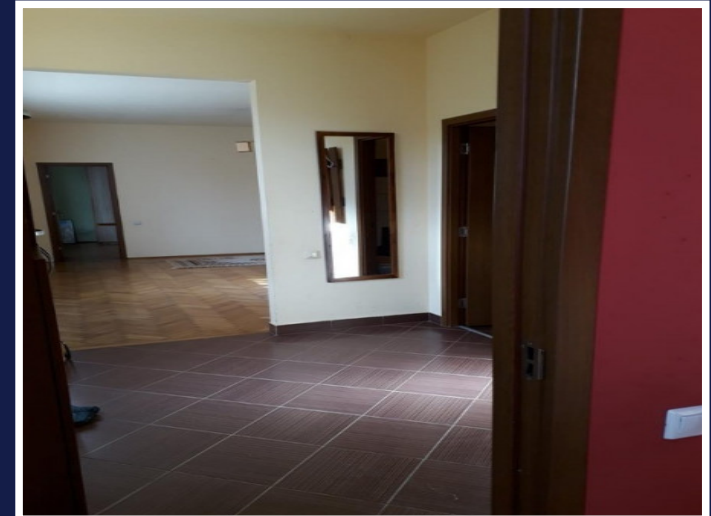

APARTAMENT LA CASA, 2 CAMERE, CURTE
COMUNA, ZONA SEMICENTRALA
ID: P9321

DE INCHIRIAT

PERSOANA DE CONTACT: MARIANA STANCIU
TEL.MOBIL: 0799.781011
EMAIL: office@weltimobiliare.ro