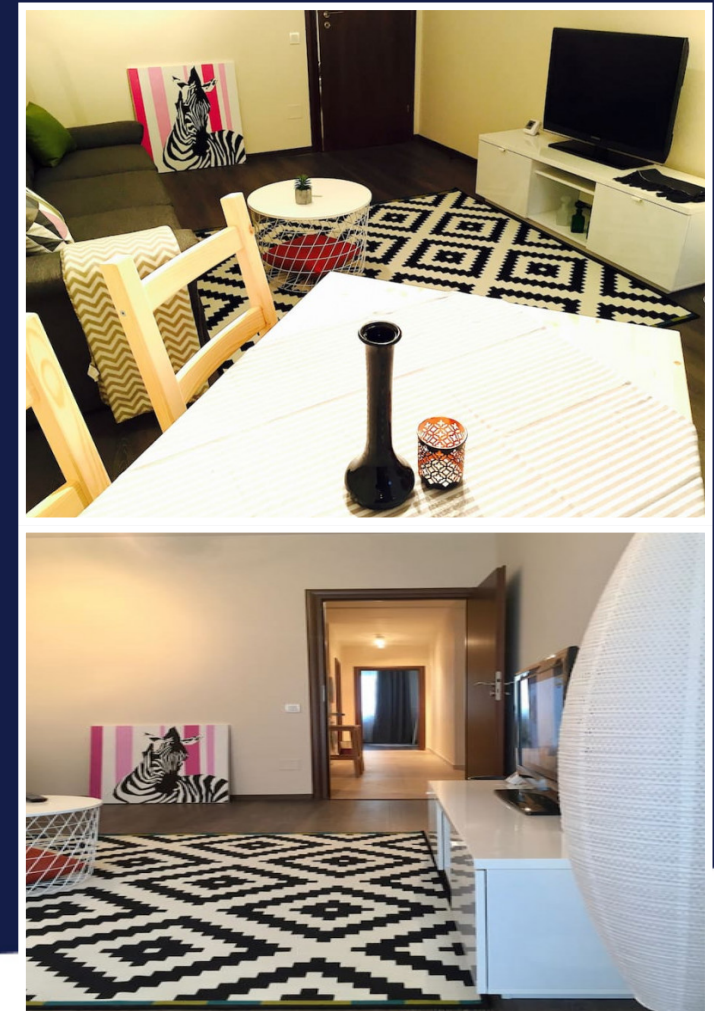

APARTAMENT MODERN SI SPATIOS IN  
IMOBILUL PLATINIA CENTRU STR. CONSTANTA  
ID: P6063

DE INCHIRIAT

PERSOANA DE CONTACT: CĂTĂLIN BONTE  
TEL.MOBIL: 0799.994041  
EMAIL: [office@weltimobiliare.ro](mailto:office@weltimobiliare.ro)