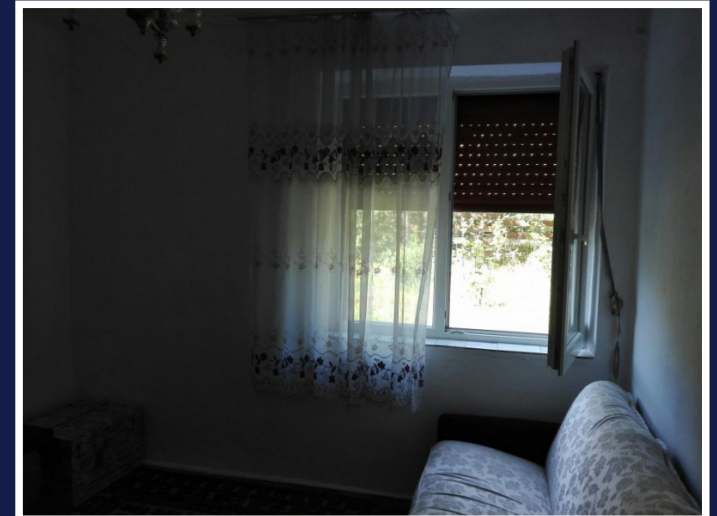

**APARTAMENT LA CURTE DE INCHIRIAT, 2  
CAMERE, SEMIDECOMANDAT, ZONA  
SEMICENTRALA**

**DE INCHIRIAT**

**ID: P6070**

**Supr. utila: 44 m<sup>2</sup>**

**Nr.camere: 2**

**Pret: 370 €/mois**

**PERSOANA DE CONTACT: MARIANA STANCIU**