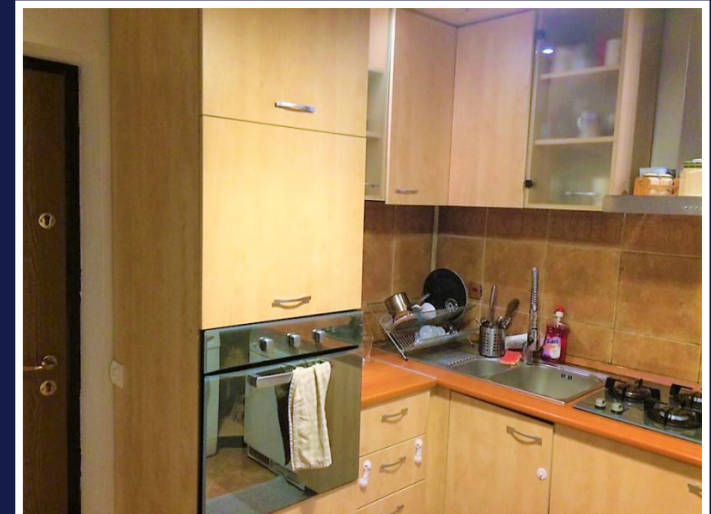

**INCHIRIERE APARTAMENT 2 CAMERE, 62 MP +
PARCARE, CENTRAL
ID: P5664**

DE INCHIRIAT

Pret: 480 €/mois

Supr. utila: 62 m²

Nr.camere: 2

Etaj: 3

PERSOANA DE CONTACT: ADA CARABA

TEL.MOBIL: 0799.994046