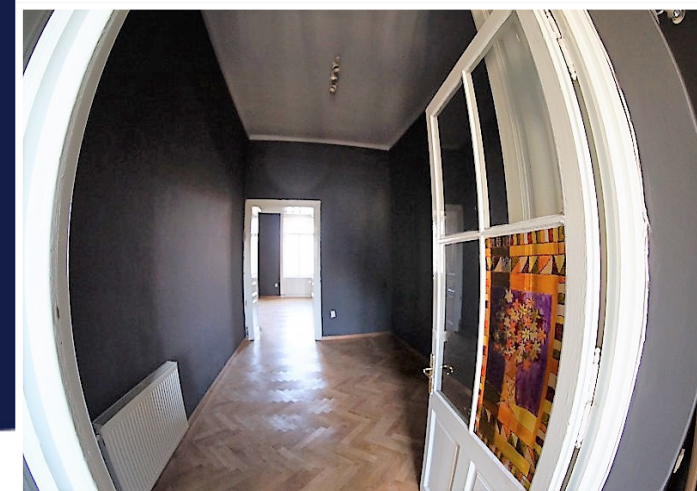

**SPATIU BIROU ULTRACENTRAL 50 MP, IDEAL
PENTRU BIROU
ID: P4108**

DE INCHIRIAT

Pret: 430 €/mois

Supr. utila: 50 m²

Nr.camere: 2

Etaj: 1

PERSOANA DE CONTACT: ADA CARABA

TEL.MOBIL: 0799.994046