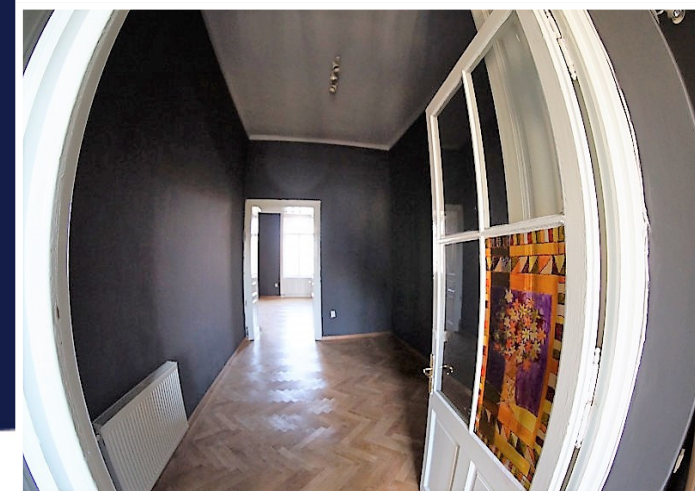

**SPATIU BIROU ULTRACENTRAL 50 MP, IDEAL
PENTRU BIROU
ID: P4108**

DE INCHIRIAT

Pret: 430 €/mois

Supr. utila: 50 m²

Nr.camere: 2

Etaj: 1

PERSOANA DE CONTACT: ADA CARABA

TEL.MOBIL: 0799.994046