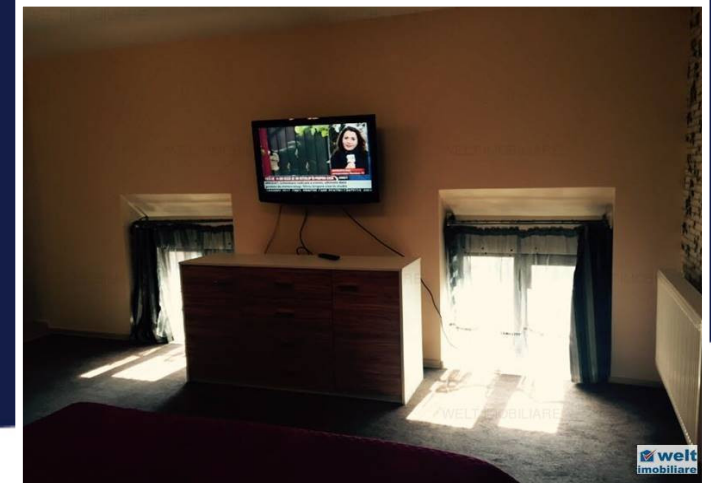

**INCHIRIERE APARTAMENT MODERN CU 2  
CAMERE PE 2 NIVELE IN CENTRU  
ID: 10J8C**

**DE INCHIRIAT**

**Pret: 650 €/mois**

Supr. utila: 70 m<sup>2</sup>

Nr.camere: 2

Etaj: 1/4

**PERSOANA DE CONTACT: ELVIS NICOLA**  
**TEL.MOBIL: 0726.228453**  
**EMAIL: office@weltimobiliare.ro**