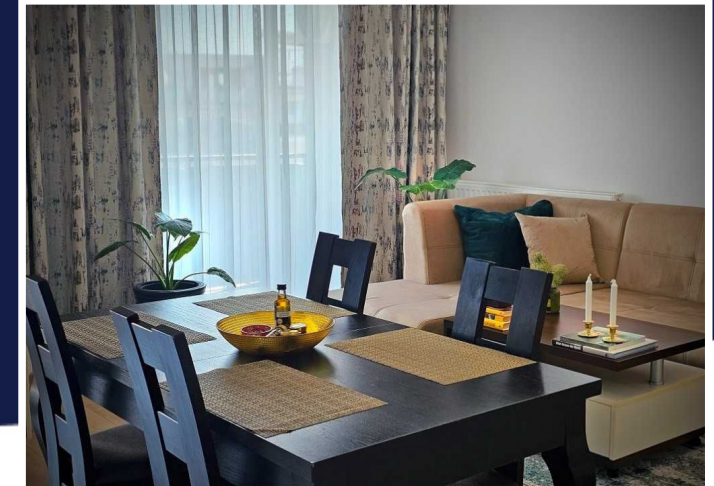

2 CAMERE, PARCARE, BUNA ZIUA
ID: P53236

DE INCHIRIAT

Pret: 650 €/mois

Supr. utila: 57 m²

Nr.camere: 2

Etaj: 5/7

PERSOANA DE CONTACT: WELT IMOBILIARE

TEL.MOBIL: 0756223366