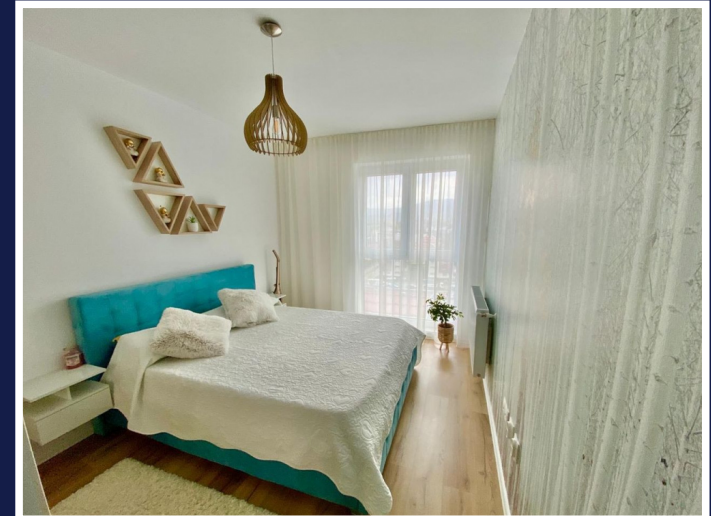

**APARTAMENT 2 CAMERE
SEMIDECOMANDATE, CARTIER BUNA ZIUA,
PARCARE, BALCON**

DE INCHIRIAT

ID: P50TT2

Supr. utila: 53 m²

Nr.camere: 2

Etaj: 8/10

Pret: 750 €/mois

PERSOANA DE CONTACT: DELIA POP