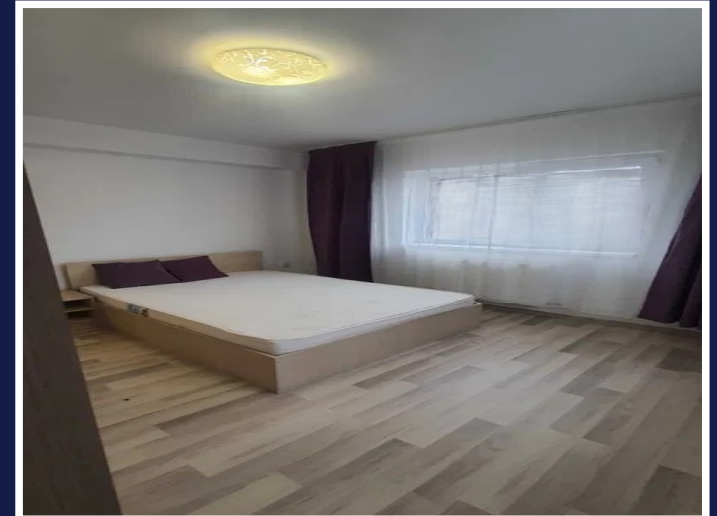

APARTAMENT 2 CAMERE, CARTIER BUNA
ZIUA, PARCARE, ZONA STRAZII MIHAI
ROMANUL

DE INCHIRIAT

ID: P46683

Pret: 550 €/mois

Supr. utila: 50 m²

Nr.camere: 2

Etaj: 1/3

PERSOANA DE CONTACT: DELIA POP