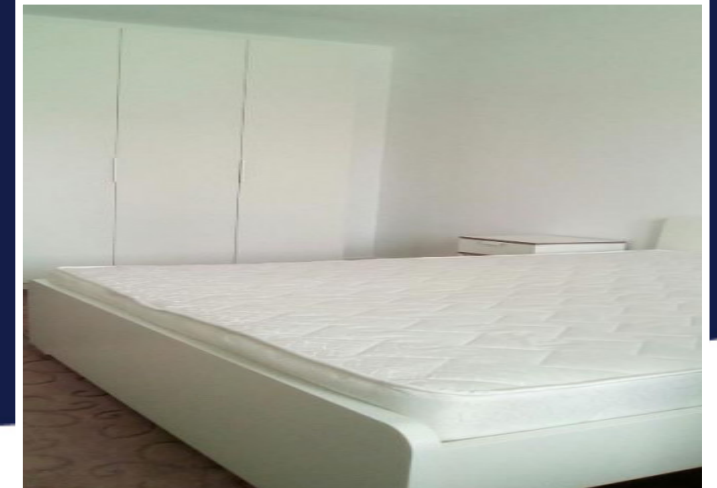

**INCHIRIERE APARTAMENT 2 CAMERE
SEMIDECOMANDATE, CARTIER BUNA ZIUA,
ZONA OMV**

DE INCHIRIAT

ID: P8046

Supr. utila: 48 m²

Nr.camere: 2

Etaj: 2/5

Pret: 420 €/mois

PERSOANA DE CONTACT: MARIA TODEA