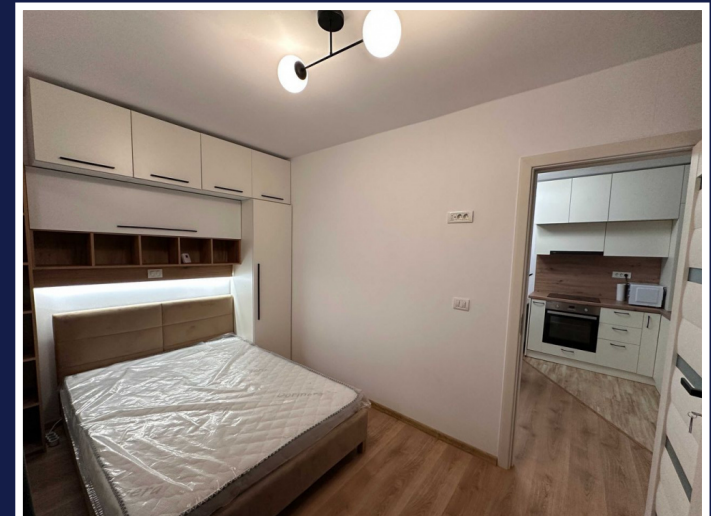

2 CAMERE, PRIMA INCHIRIERE, PETFRIENDLY,
ZONA HORNBAACH, PARCARE
ID: P54605

DE INCHIRIAT

Supr. utila: 45 m²

Nr.camere: 2

Etaj: 3/4

PERSOANA DE CONTACT: DELIA POP

TEL.MOBIL: 0737.040013

EMAIL: office@weltimobiliare.ro