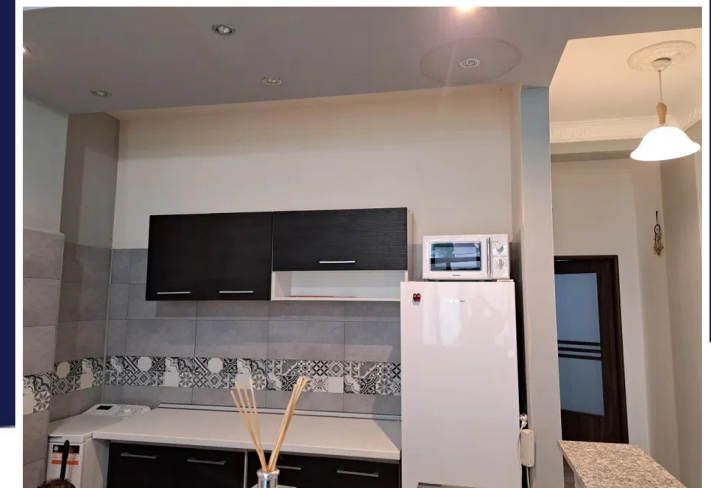

APARTAMENT CU 2 CAMERE, CU TERASA
GENEROASA, IN GHEORGHENI
ID: P43538

DE INCHIRIAT

PERSOANA DE CONTACT: PAULA ROBU
TEL.MOBIL: 0771441432
EMAIL: office@weltimobiliare.ro