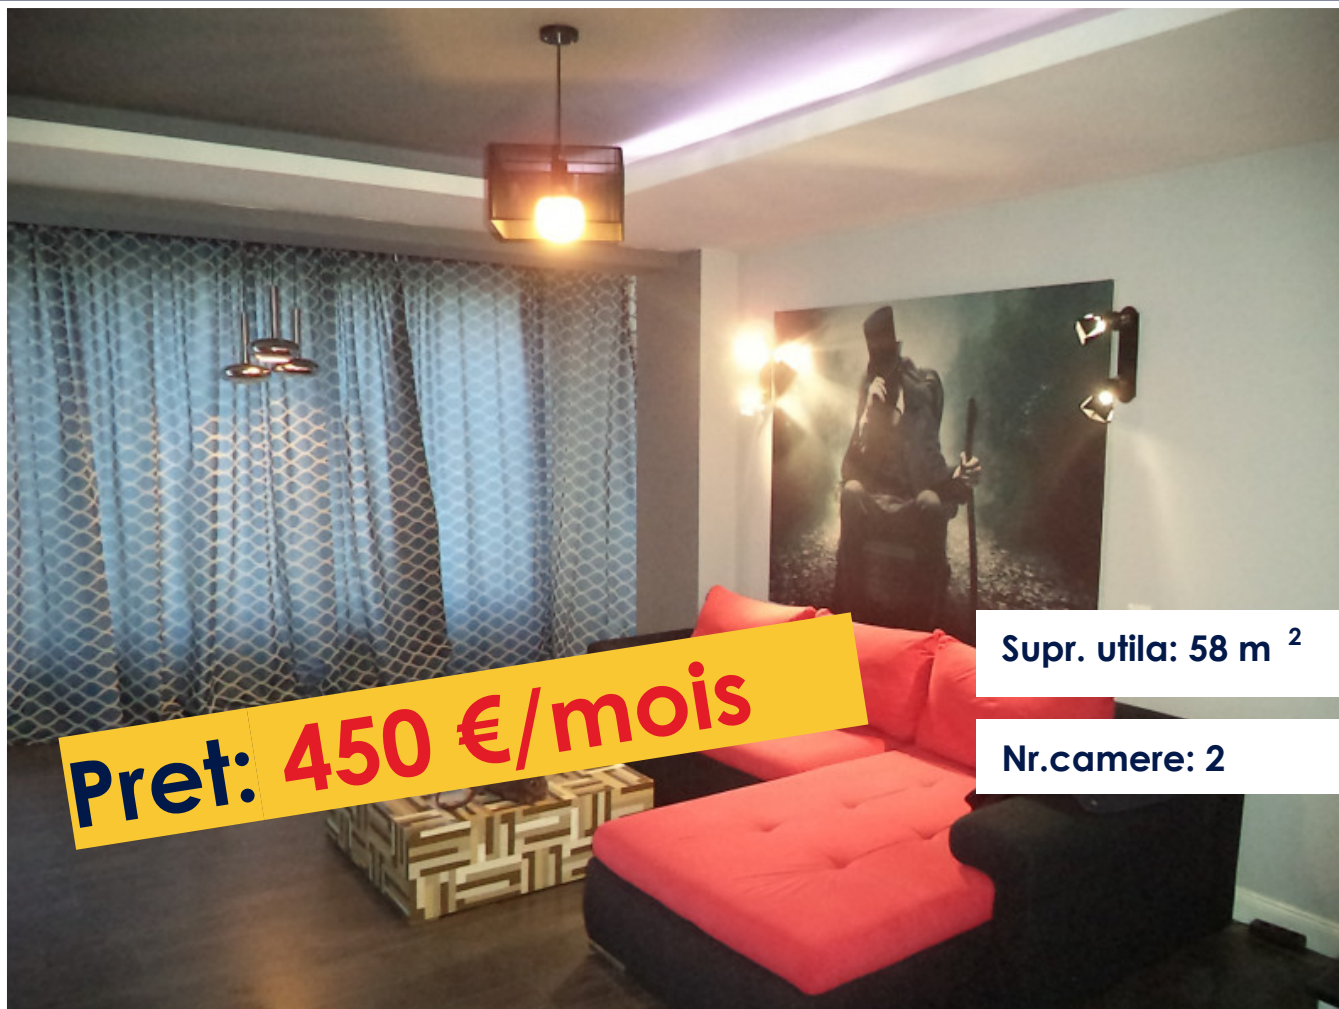

APARTAMENT CU 2 CAMERE, BORHANCI
ID: P13141

DE INCHIRIAT

Pret: 450 €/mois

Supr. utila: 58 m²

Nr.camere: 2

PERSOANA DE CONTACT: CĂLIN PIPA

TEL.MOBIL: 0799.949551

EMAIL: office@weltimobiliare.ro