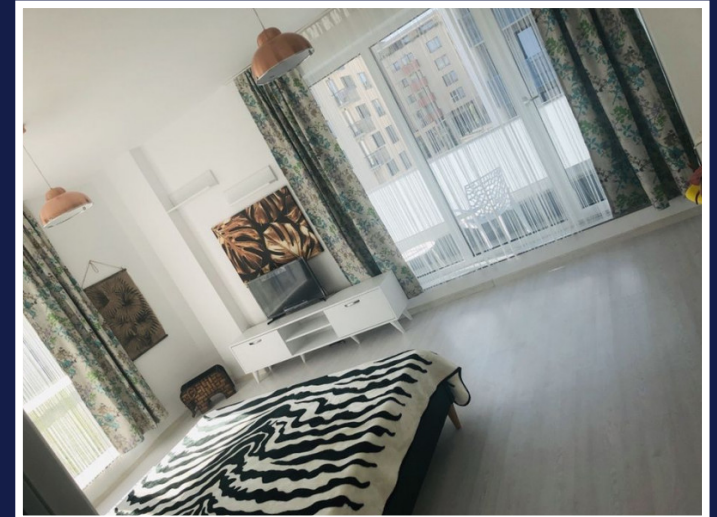

INCHIRIERE APARTAMENT 2 CAMERE,
PARCARE, ZON REZIDENTIAL ANDREI
MURESANU

DE INCHIRIAT

ID: P24948

Supr. utila: 65 m²

Nr.camere: 2

Etaj: 3/3

PERSOANA DE CONTACT: DORA CROITORU-RADNA

TEL.MOBIL: 0727.722245