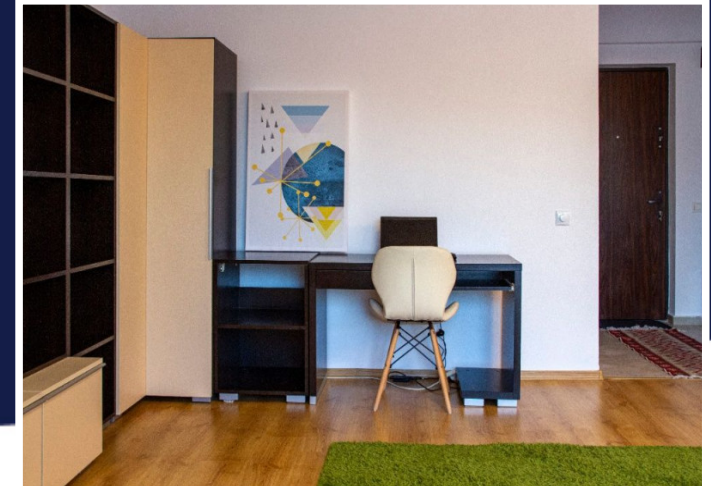

APARTAMENT 2 CAMERE, 65 MP, UTILAT SI  
MOBILAT MODERN, CARTIER ANDREI  
MURESANU'

DE INCHIRIAT

ID: PT4963

Supr. utila: 65 m<sup>2</sup>

Nr.camere: 2

Etaj: 2/3

Pret: 450 €/mois

PERSOANA DE CONTACT: ALIN TIMOFTE